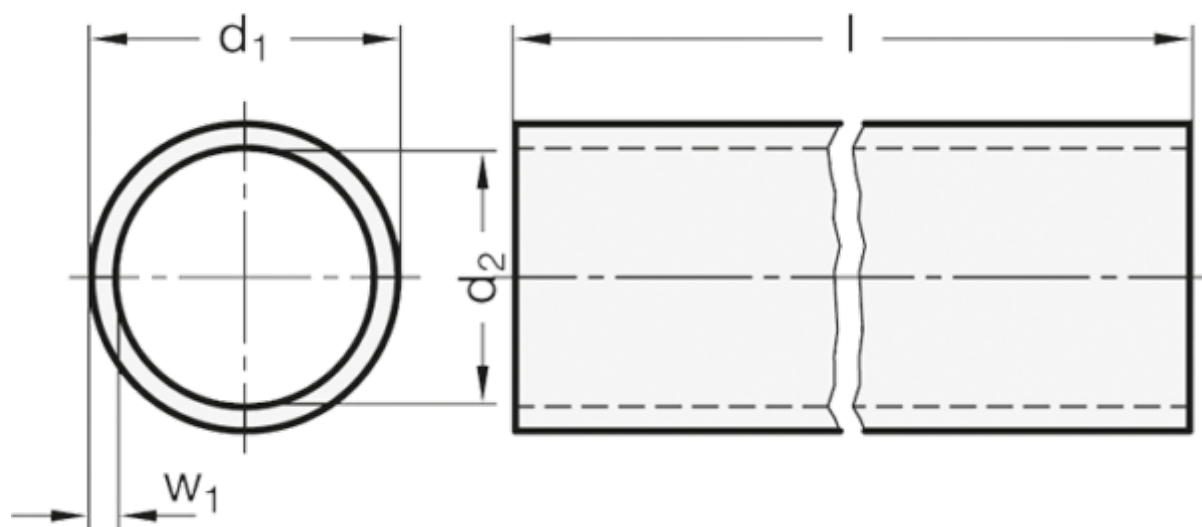

Varenummer: 20990NID14500BL
Beskrivelse: E+G GN 990 Rundt konstruktionsrør
GN 990-NI-D14-500-BL

Mål

d_1	= D14 -0.2
d_2	= 11
$l \pm 0.5$	= 500
Vægt i (g)	= 220
w_1	= 1.5